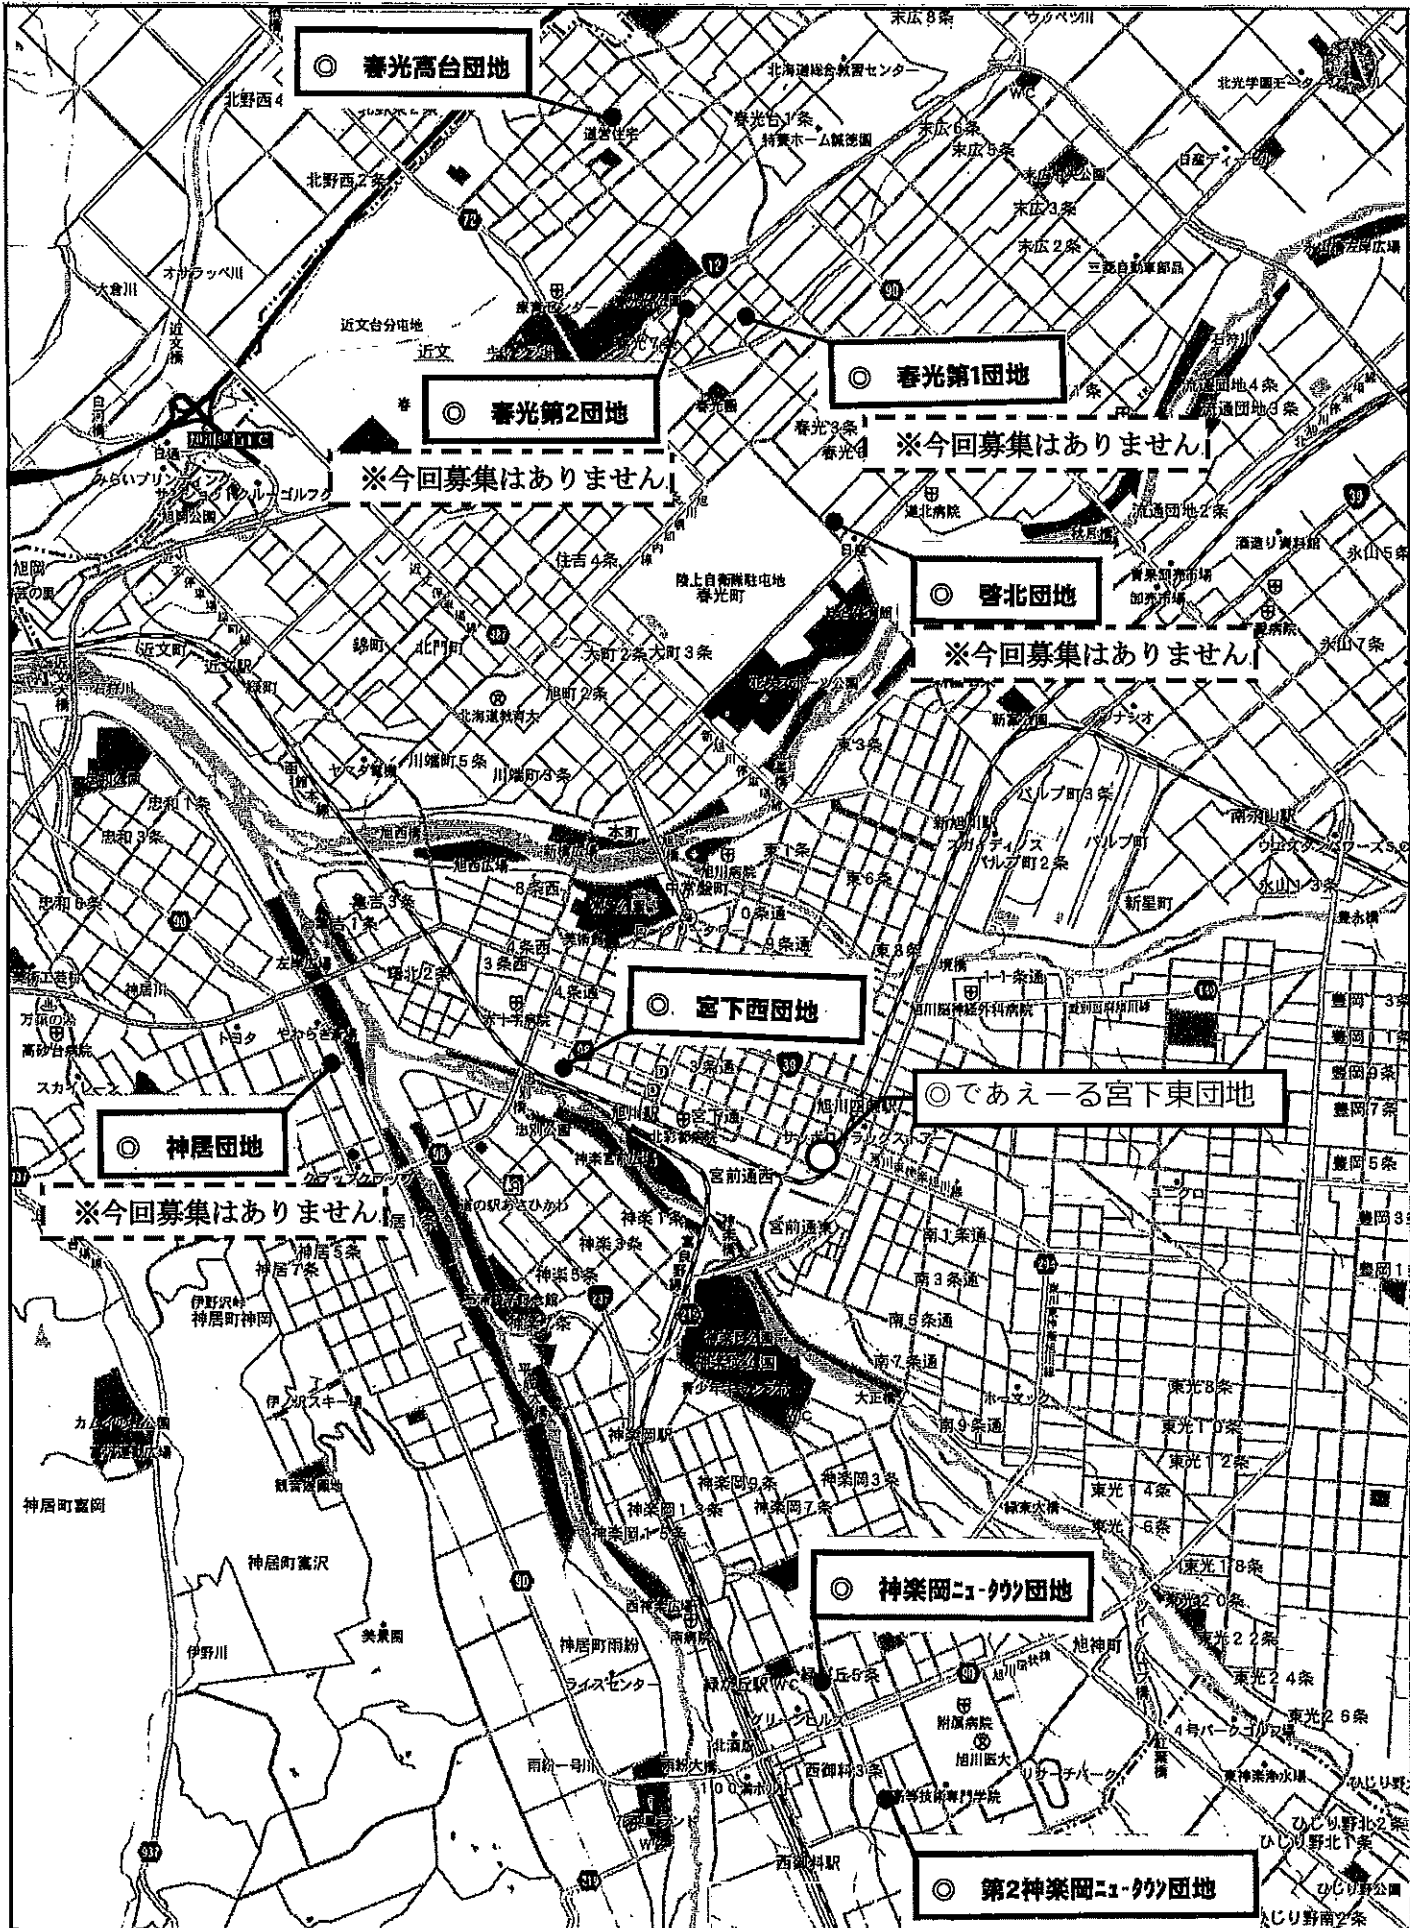

旭川市内道営住宅団地案内図

神楽岡ニュータウン団地

神楽岡ニュータウン団地：旭川市緑が丘5条2丁目 / 緑が丘4条3・4丁目

宮下西団地

宮下西団地：旭川市宮下通 3 丁目

であえーる宮下東団地位置図

であえーる宮下東団地：旭川市宮下通 15 丁目