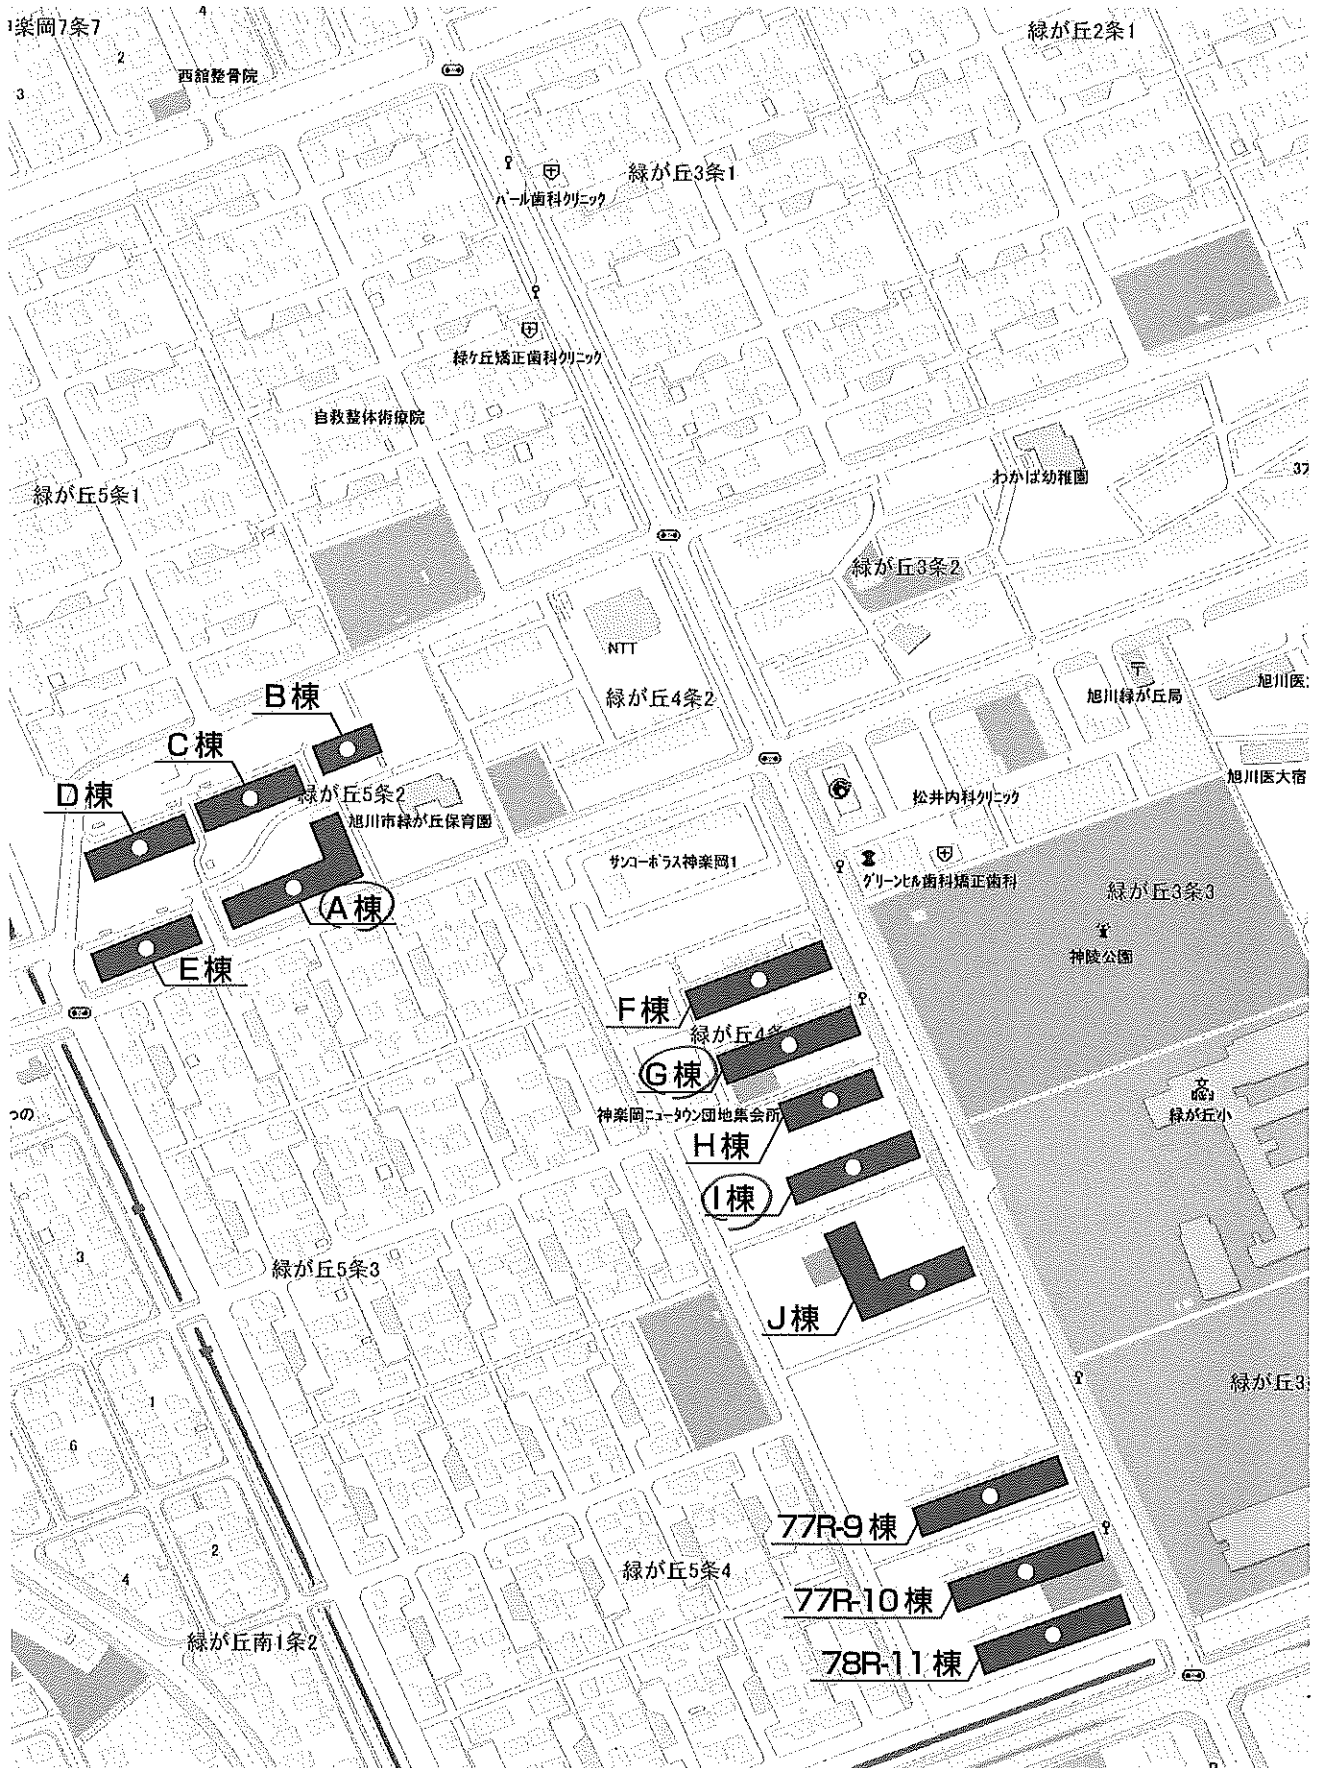

旭川市内道営住宅団地案内図

神楽岡ニュータウン団地

神楽岡ニュータウン団地：旭川市緑が丘5条2丁目 / 緑が丘4条3・4丁目

宮下西団地

宮下西団地：旭川市宮下通 3 丁目

であえーる宮下東団地位置図

であえーる宮下東団地：旭川市宮下通 15 丁目