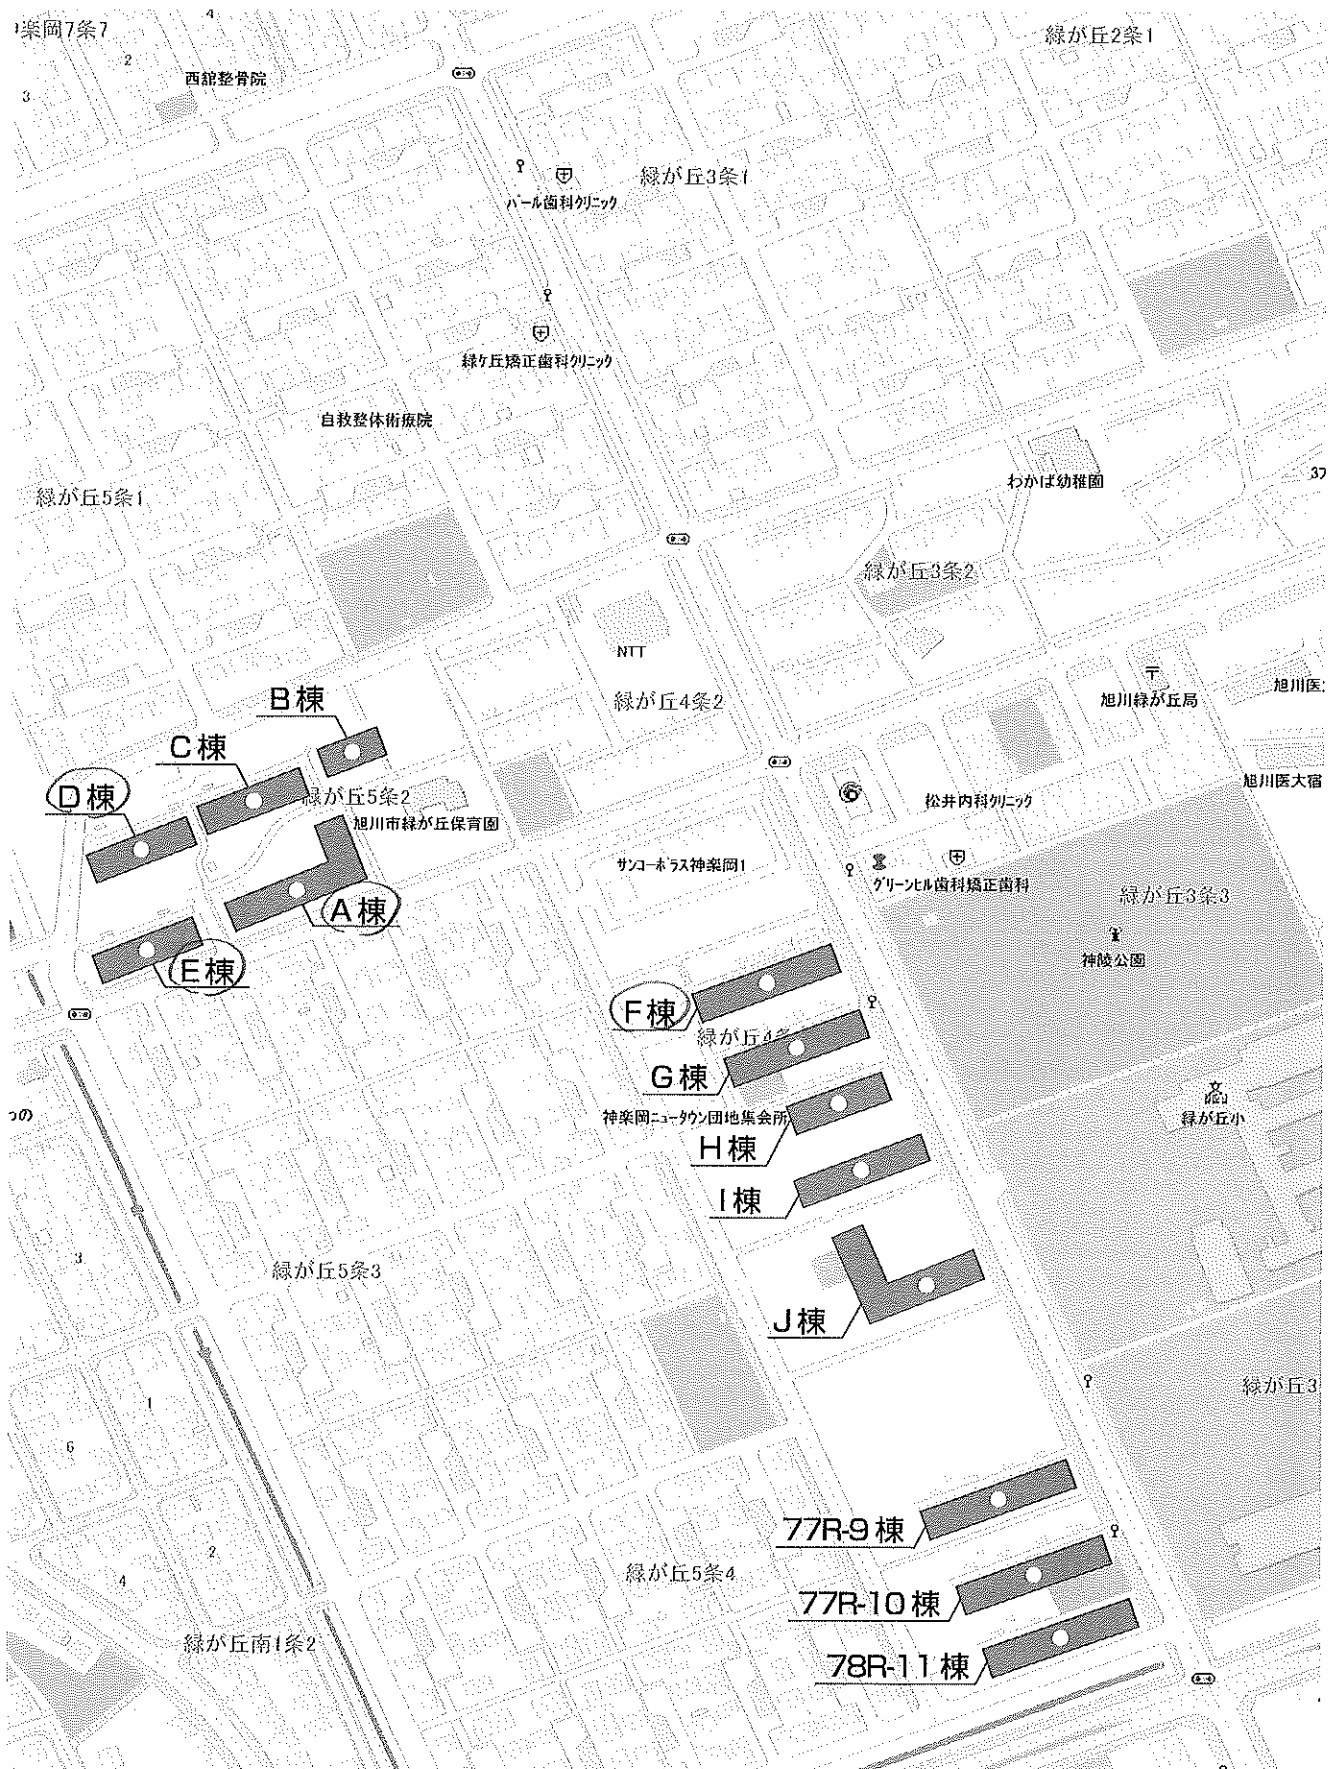

旭川市内道営住宅団地案内図

春光高台団地

住所：北海道旭川市春光台3条4丁目

神楽岡ニュータウン団地

神楽岡ニュータウン団地：旭川市緑が丘5条2丁目 / 緑が丘4条3・4丁目

第2 神楽岡ニュータウン団地

第2 神楽岡ニュータウン団地：旭川市緑が丘東5条1丁目

宮下西団地

宮下西団地：旭川市宮下通 3 丁目

であえーる宮下東団地位置図

であえーる宮下東団地：旭川市宮下通 15 丁目