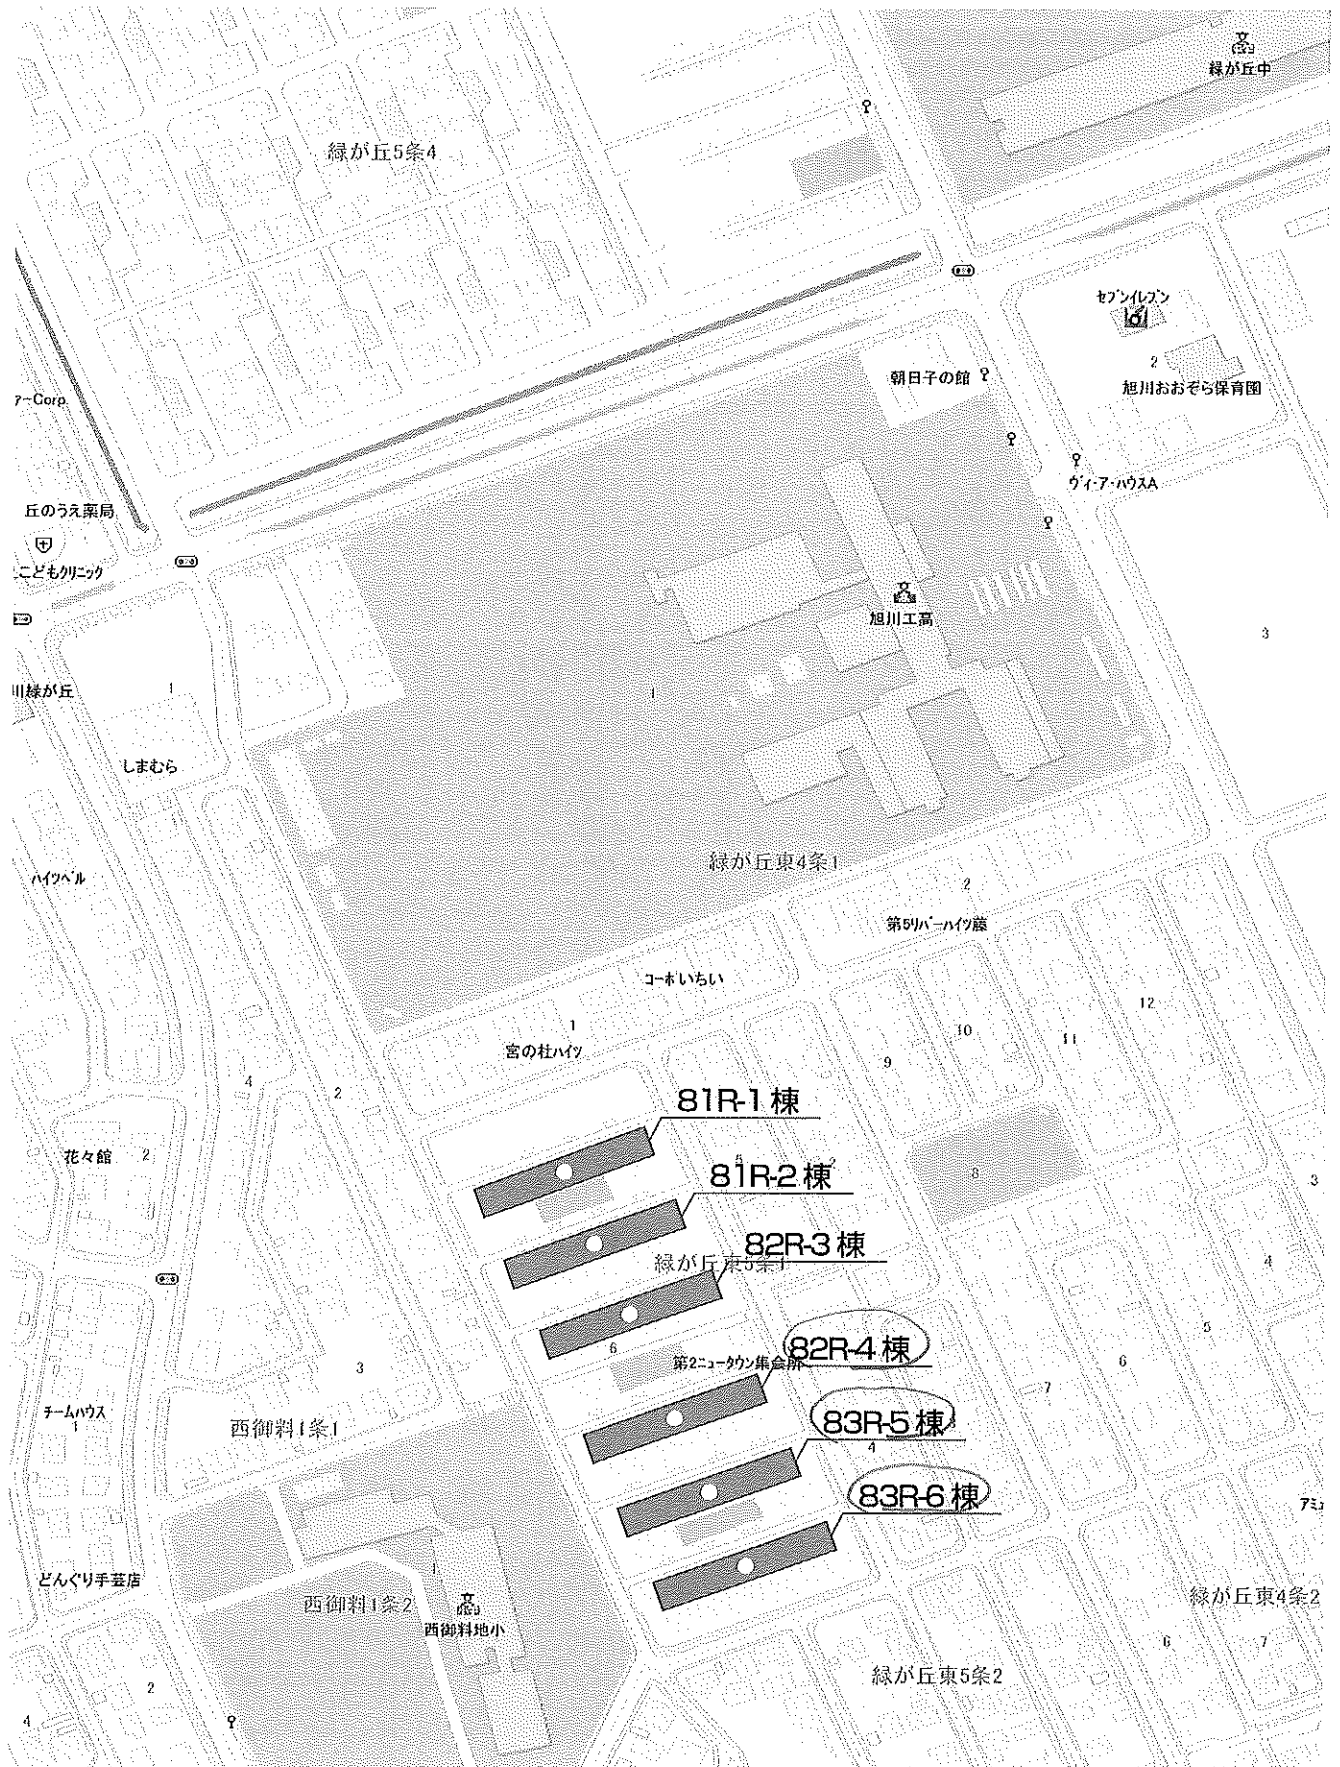

旭川市内道営住宅団地案内図

春光高台団地

住所：北海道旭川市春光台3条4丁目

神楽岡ニュータウン団地

神楽岡ニュータウン団地：旭川市緑が丘5条2丁目 / 緑が丘4条3・4丁目

第2 神楽岡ニュータウン団地

第2 神楽岡ニュータウン団地：旭川市緑が丘東5条1丁目

宮下西団地

宮下西団地：旭川市宮下通 3 丁目

であえーる宮下東団地位置図

であえーる宮下東団地：旭川市宮下通 15 丁目