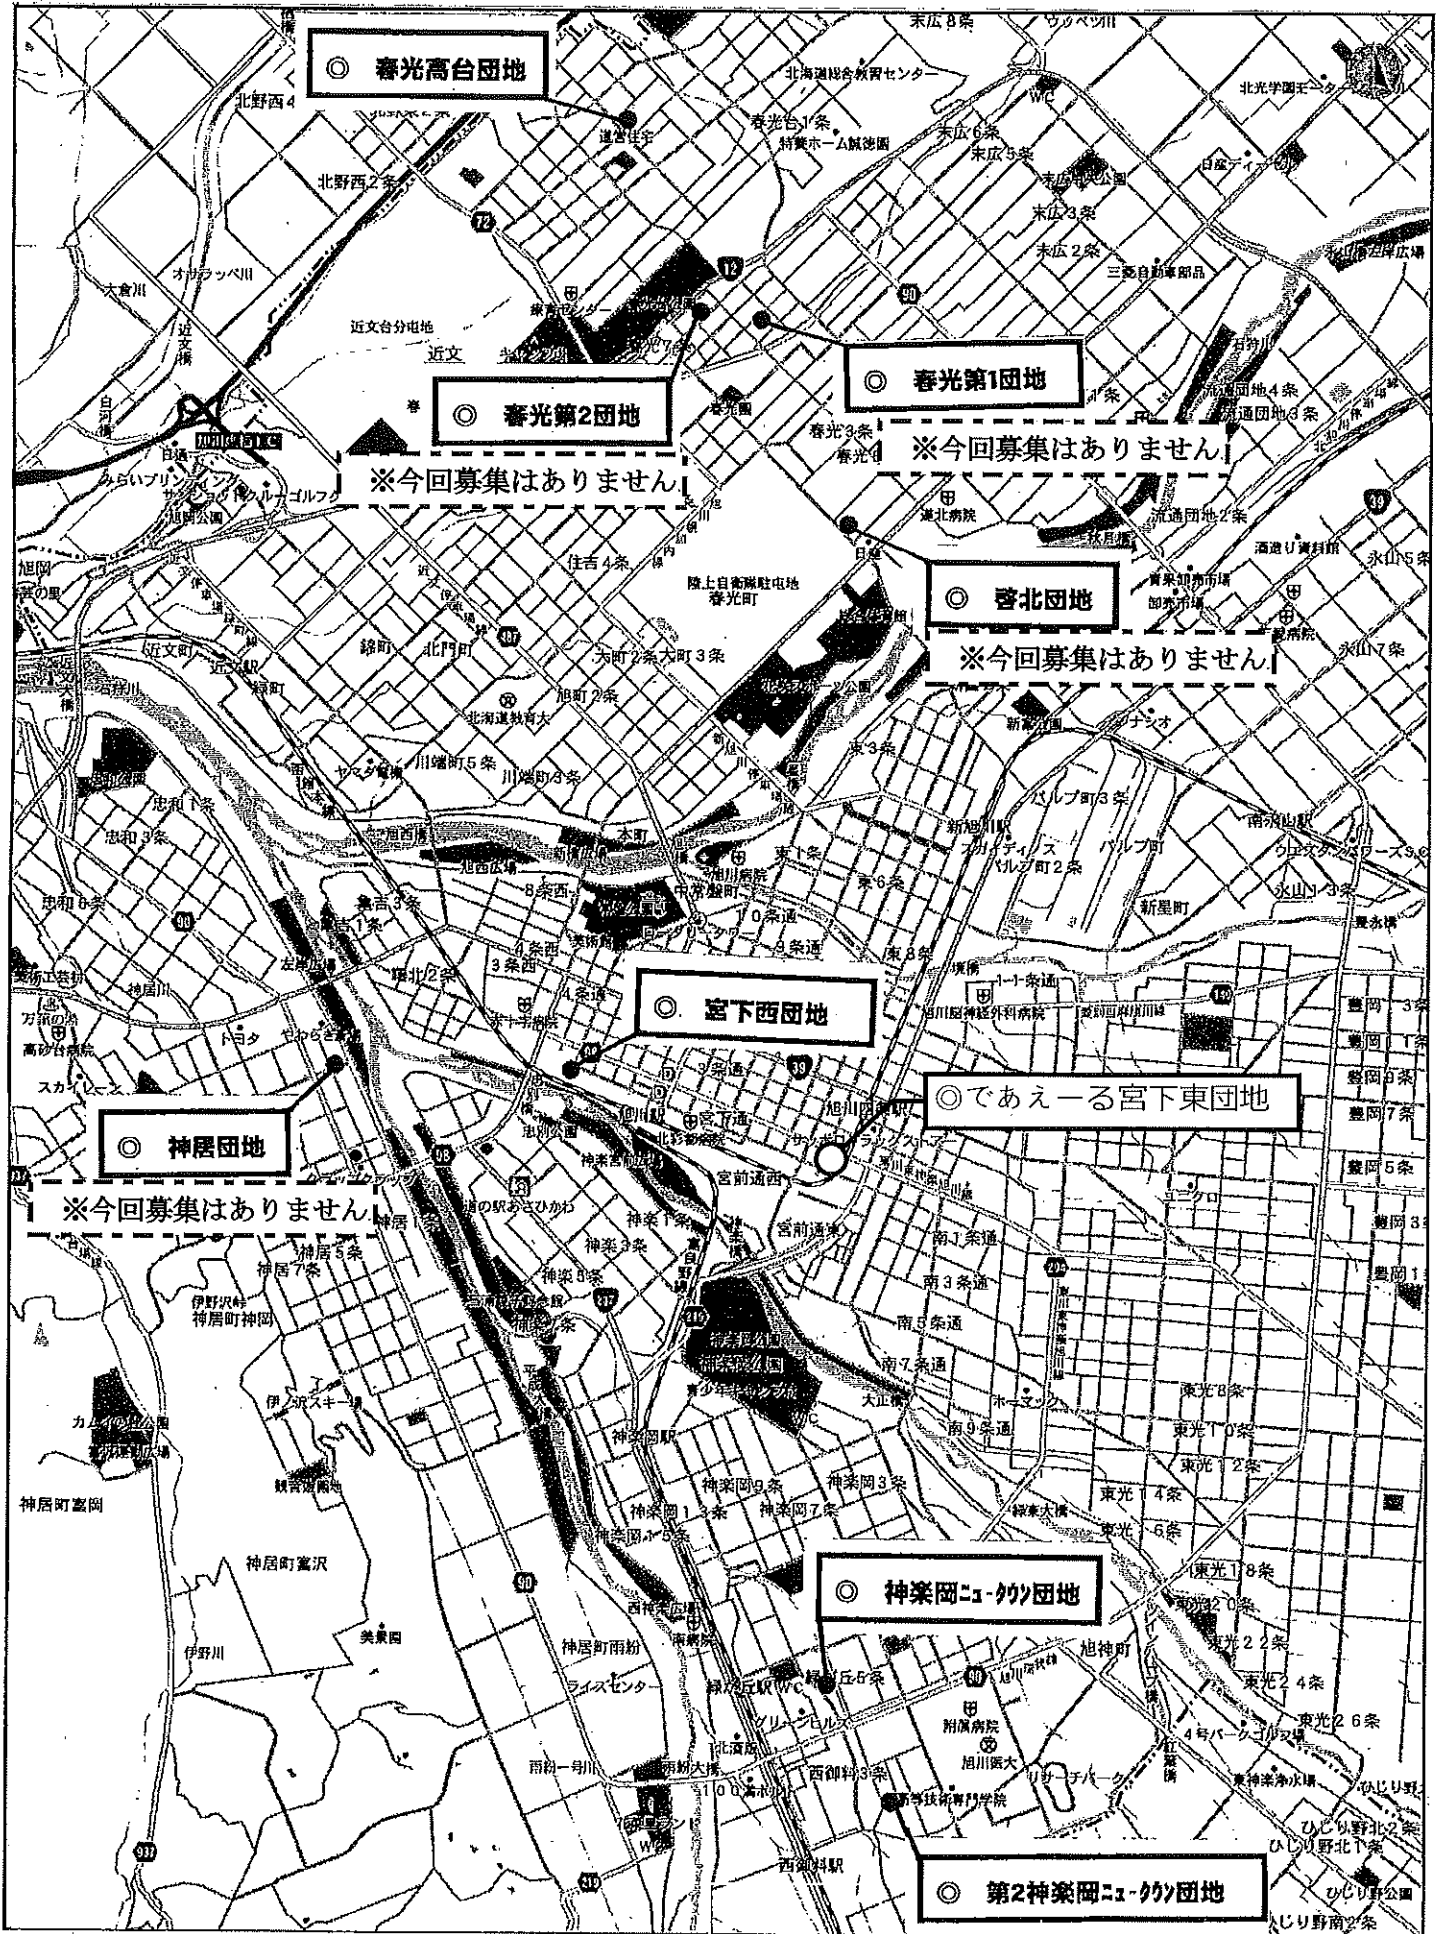

旭川市内道営住宅団地案内図

春光高台団地

住所：北海道旭川市春光台3条4丁目

神楽岡ニュータウン団地

神楽岡ニュータウン団地：旭川市緑が丘5条2丁目 / 緑が丘4条3・4丁目

第2 神楽岡ニュータウン団地

第2 神楽岡ニュータウン団地：旭川市緑が丘東5条1丁目

宮下西団地

宮下西団地：旭川市宮下通 3 丁目

であえーる宮下東団地位置図

であえーる宮下東団地：旭川市宮下通 15 丁目