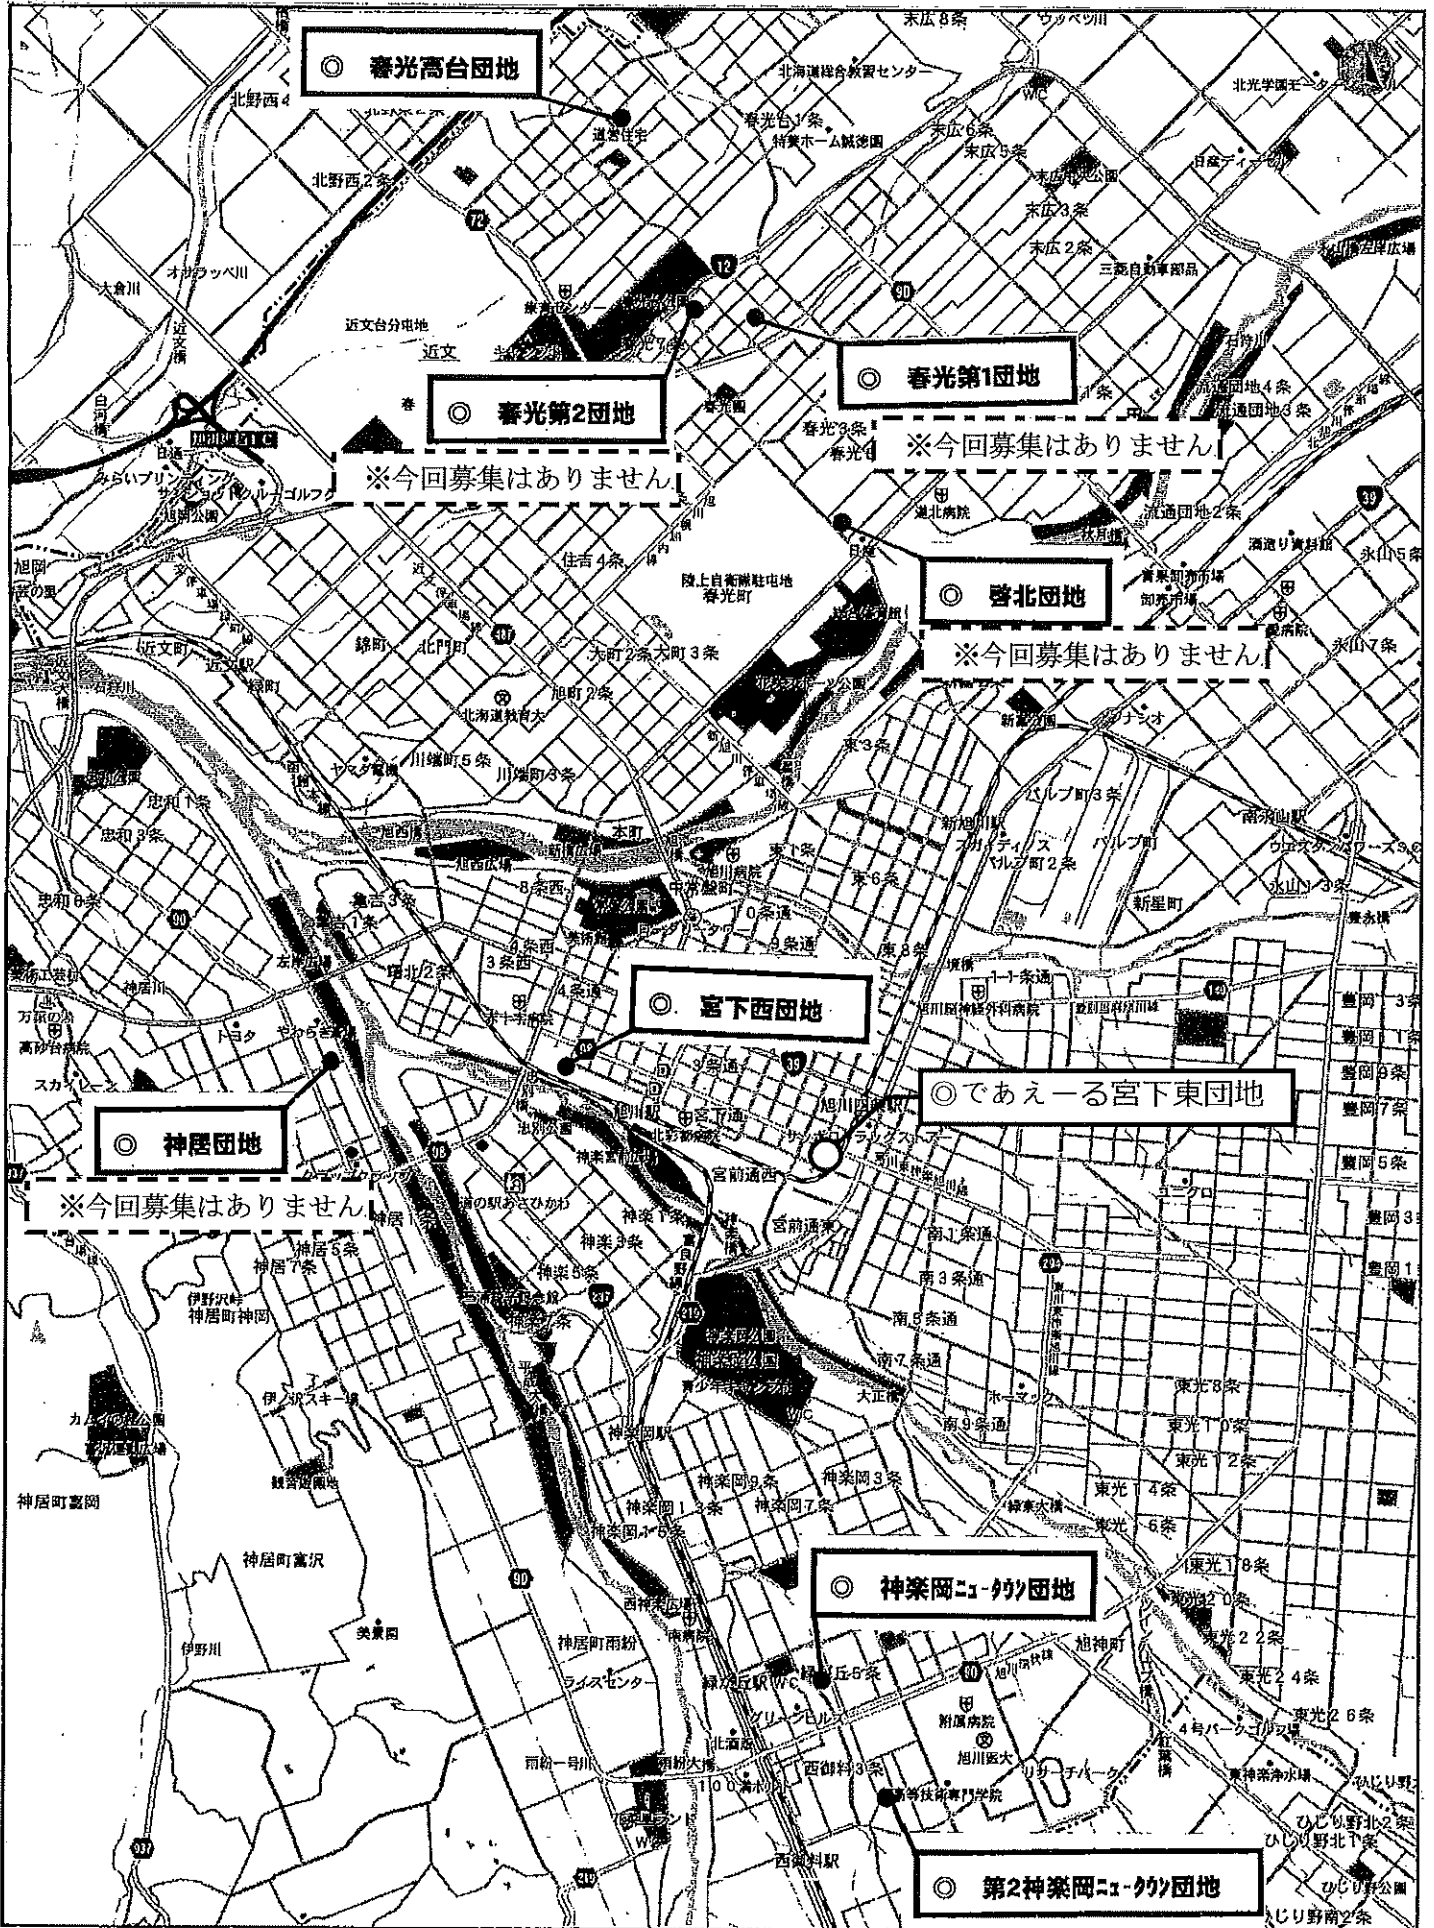

# 旭川市内道営住宅団地案内図

# 神楽岡ニュータウン団地

神楽岡ニュータウン団地：旭川市緑が丘5条2丁目 / 緑が丘4条3・4丁目

# 第2神楽岡ニュータウン団地

第2神楽岡ニュータウン団地：旭川市緑が丘東5条1丁目

# 宮下西団地

宮下西団地：旭川市宮下通 3 丁目

であえーる宮下東団地位置図

であえーる宮下東団地：旭川市宮下通 15 丁目