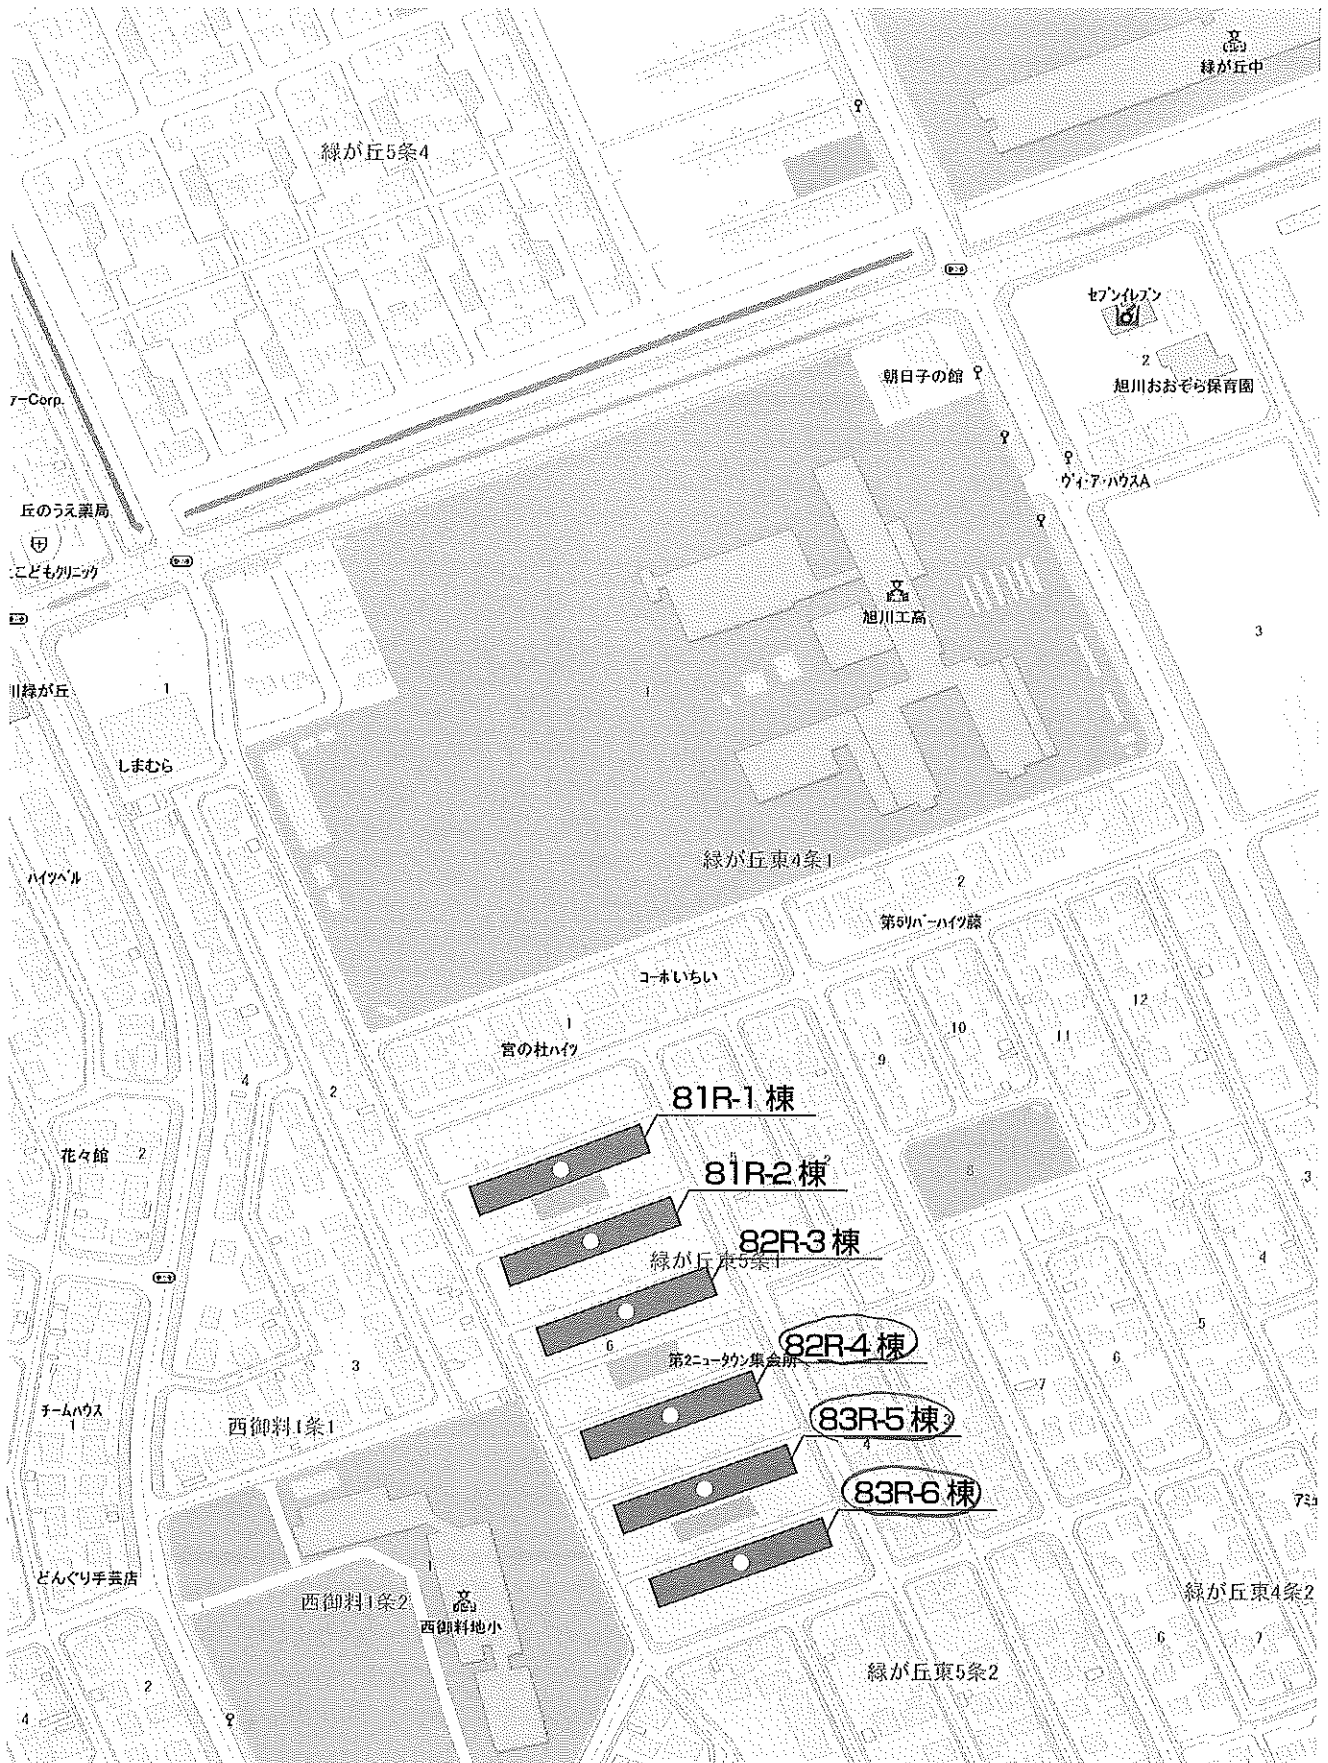

# 旭川市内道営住宅団地案内図

# 神楽岡ニュータウン団地

神楽岡ニュータウン団地：旭川市緑が丘5条2丁目 / 緑が丘4条3・4丁目

# 第2神楽岡ニュータウン団地

第2神楽岡ニュータウン団地：旭川市緑が丘東5条1丁目

# 宮下西団地

宮下西団地：旭川市宮下通 3 丁目

であえーる宮下東団地位置図

であえーる宮下東団地：旭川市宮下通 15 丁目